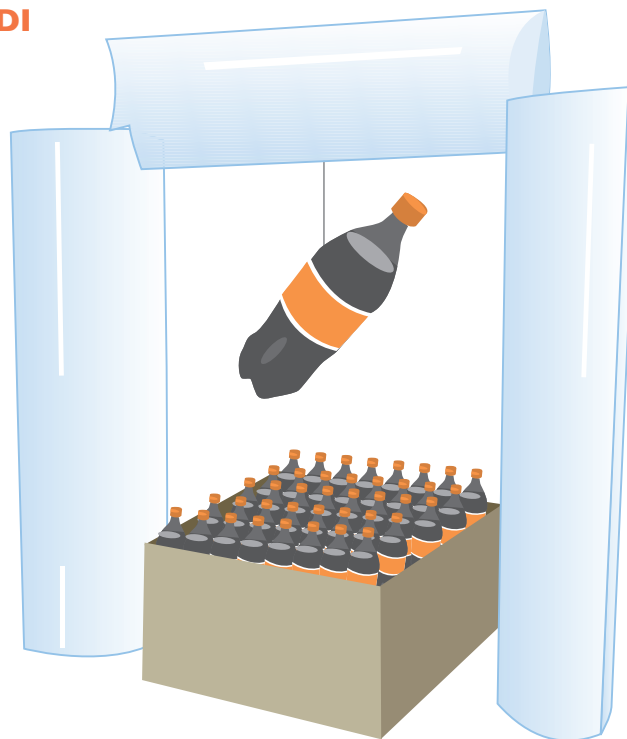

„GONDOLU” UN „SALU” STENDI