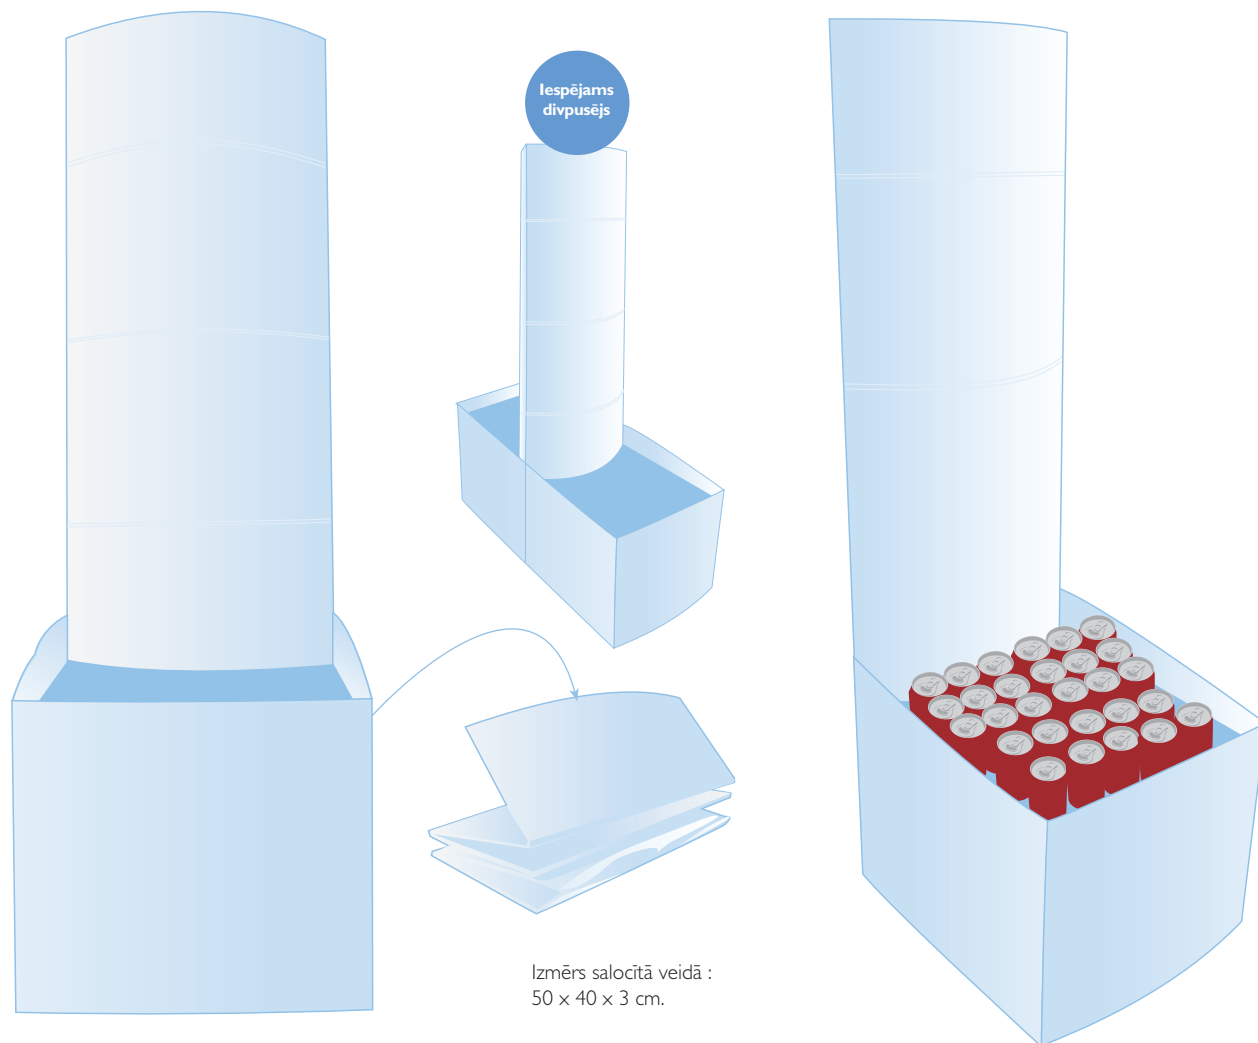

LAMà Bin

Pieejami šādi izmēri :

Big LAMà, Big LAMà Plus, Maxi LAMà, Mega LAMà.

2 puses