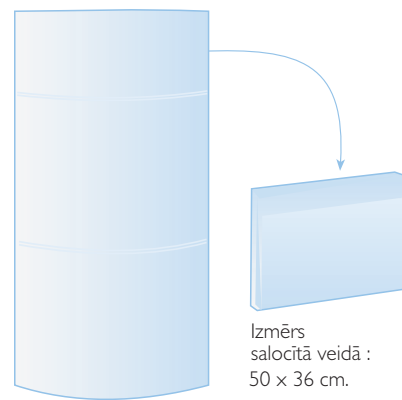

Izmērs salocītā veidā : 18 x 13 cm.

Paneļu skaits : 4

2 puses

Mikro LAMà

Izmērs atlocītā veidā : 12 x 30 cm.

Izmērs salocītā veidā : 12 x 10 cm.

Paneļu skaits : 3

2 puses

Medium LAMà

Izmērs atlocītā veidā : 42 x 137,5 cm.

Izmērs salocītā veidā : 42 x 40 cm.

Paneļu skaits : 4

2 puses

Window LAMà

Izmērs atlocītā veidā : 50 x 99 cm.

Izmērs salocītā veidā : 50 x 36 cm.

Paneļu skaits : 2,5

2 puses

Big LAMà

Izmērs atlocītā veidā : 50 x 154 cm.

Izmērs salocītā veidā : 50 x 40 cm.

Paneļu skaits : 4

2 puses

Big LAMà Plus