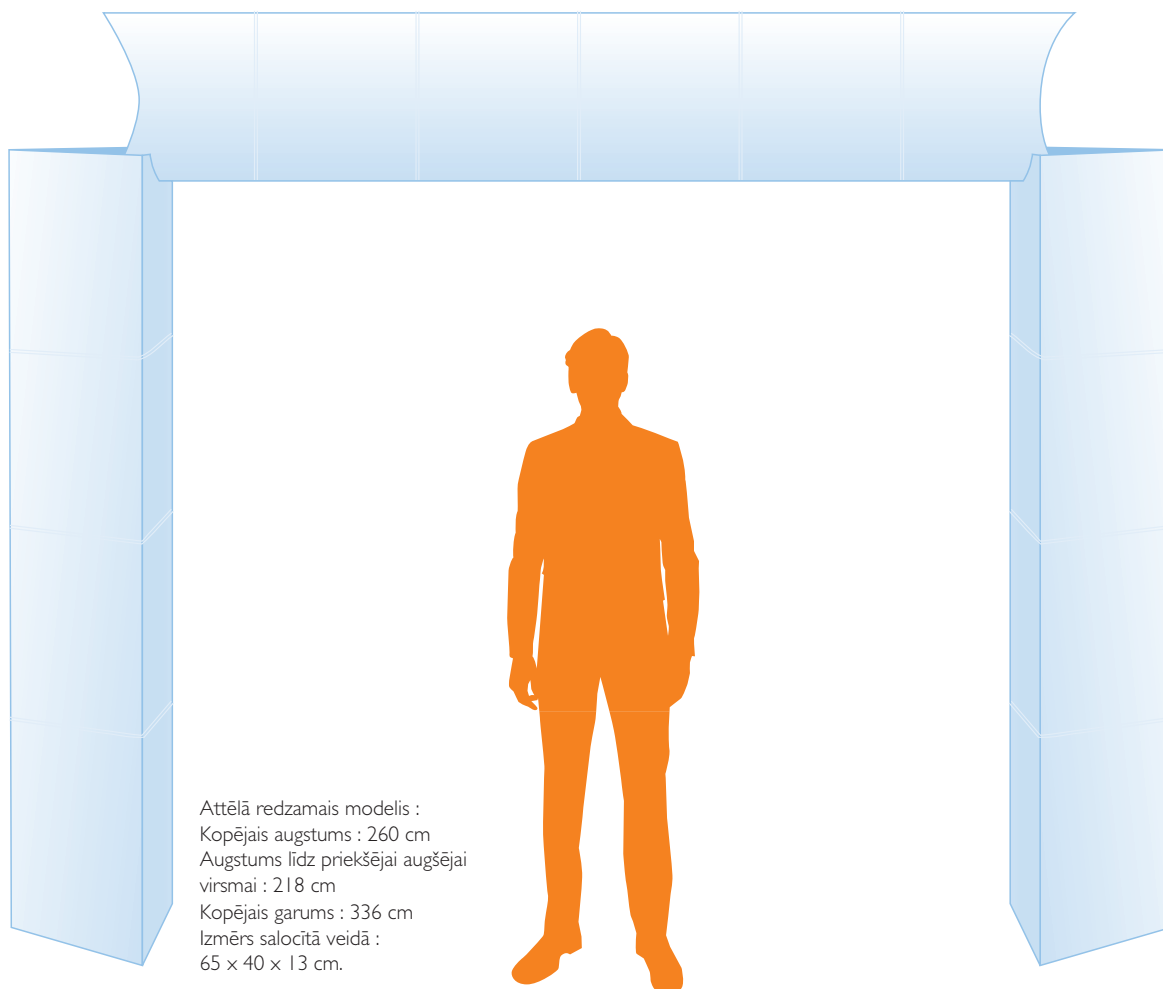

JAUNUMS

Attēlā redzamais modelis :
 Kopējais augstums : 260 cm
 Augstums līdz priekšējai augšējai
 virsmai : 218 cm
 Kopējais garums : 336 cm
 Izmērs salocītā veidā :
 65 x 40 x 13 cm.

PRODUKTU KLĀSTS

Ring