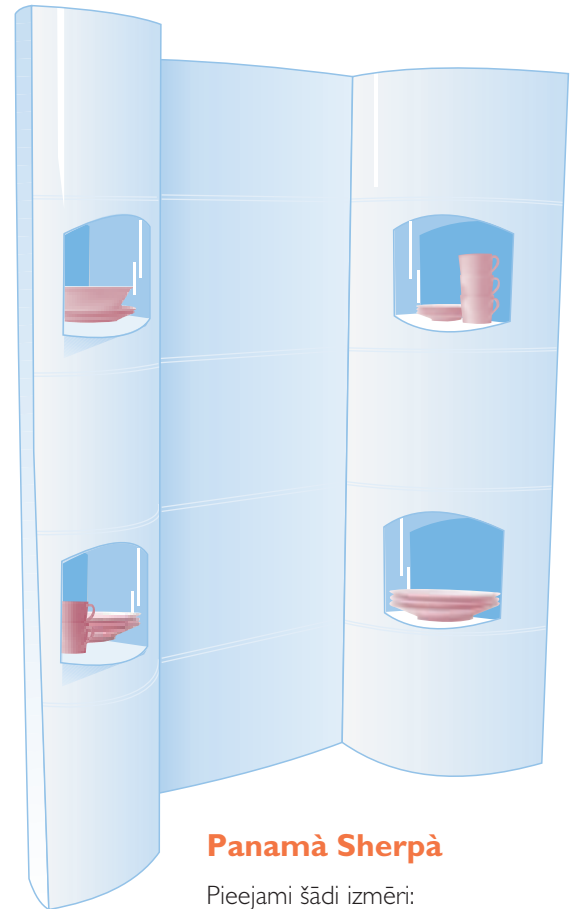

Megatablama Dustbin

Ar nišu atkritumu tvertnei.

Double Sherpà LAMà

Pieejami šādi izmēri:
Maxi and Big LAMà.

JAUNUMS

Panamà Sherpà

Pieejami šādi izmēri:
Big LAMà and Maxi LAMà.