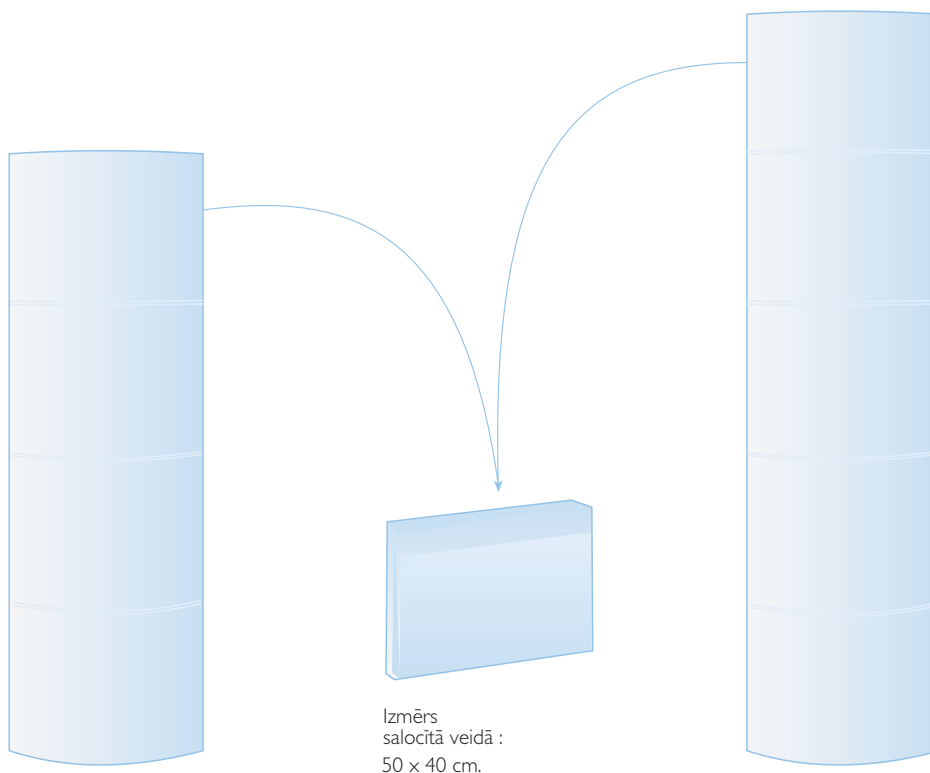

Big LAMà

Izmērs atlocītā veidā : 50 x 154 cm.

Izmērs salocītā veidā : 50 x 40 cm.

Paneļu skaits : 4

2 puses

Big LAMà Plus

Izmērs atlocītā veidā : 50 x 190 cm.

Izmērs salocītā veidā : 50 x 40 cm.

Paneļu skaits : 5

2 puses