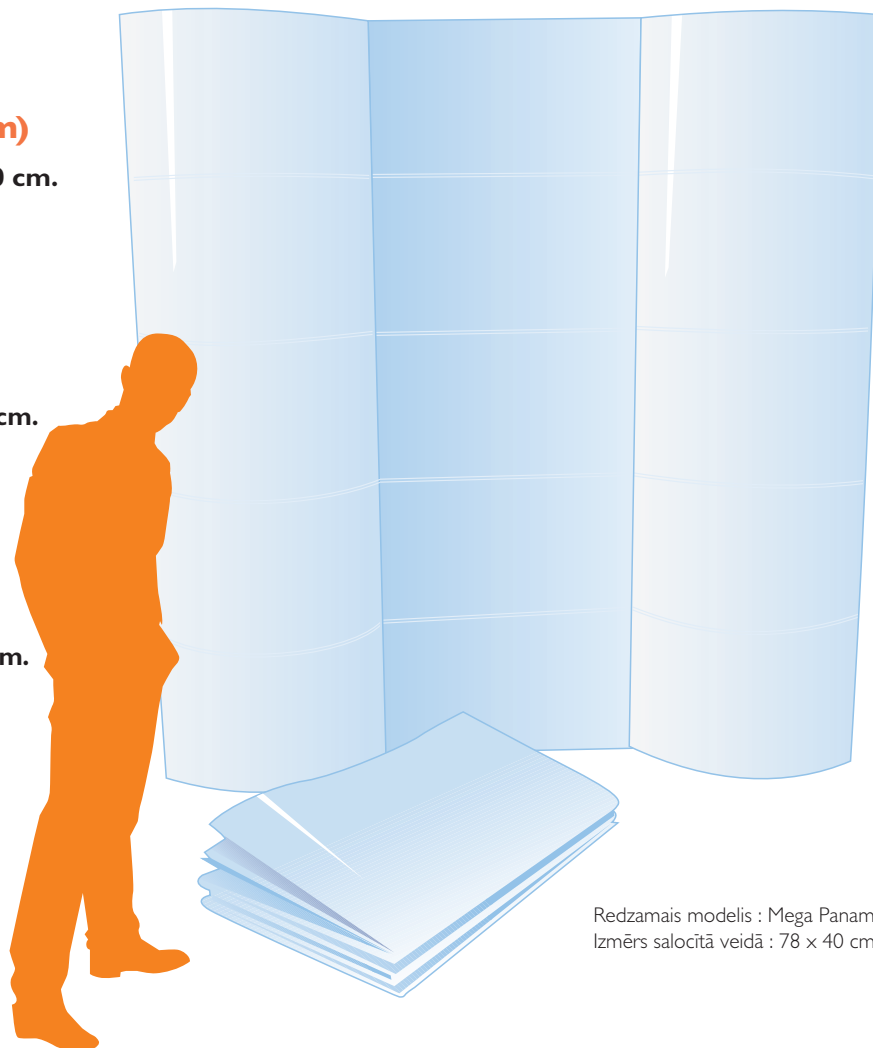

Mini Panamà

Izmērs atlocītā veidā : 54 x 40 cm.

Izmērs salocītā veidā : 18 x 13 cm.

Paneļu skaits : 3 x 3

2 puses

Window Panamà (Medium)

Izmērs atlocītā veidā : 126 x 110 cm.

Izmērs salocītā veidā : 42 x 40 cm.

Paneļu skaits : 3 x 4

2 puses

Big Panamà

Izmērs atlocītā veidā : 150 x 154 cm.

Izmērs salocītā veidā : 50 x 40 cm.

Paneļu skaits : 3 x 4

2 puses

Big Panamà Plus

Izmērs atlocītā veidā : 150 x 190 cm.

Izmērs salocītā veidā : 50 x 40 cm.

Paneļu skaits : 3 x 5

2 puses

Maxi Panamà 210

Izmērs atlocītā veidā :

195 x 210 cm.

Izmērs salocītā veidā : 65 x 40 cm.

Paneļu skaits : 3 x 5,5

2 puses

Mega Panamà

Izmērs atlocītā veidā :

234 x 200 vai 240 cm.

Izmērs salocītā veidā : 78 x 40 cm.

Paneļu skaits : 3 x 6

2 puses

Redzamais modelis : Mega Panamà
Izmērs salocītā veidā : 78 x 40 cm.