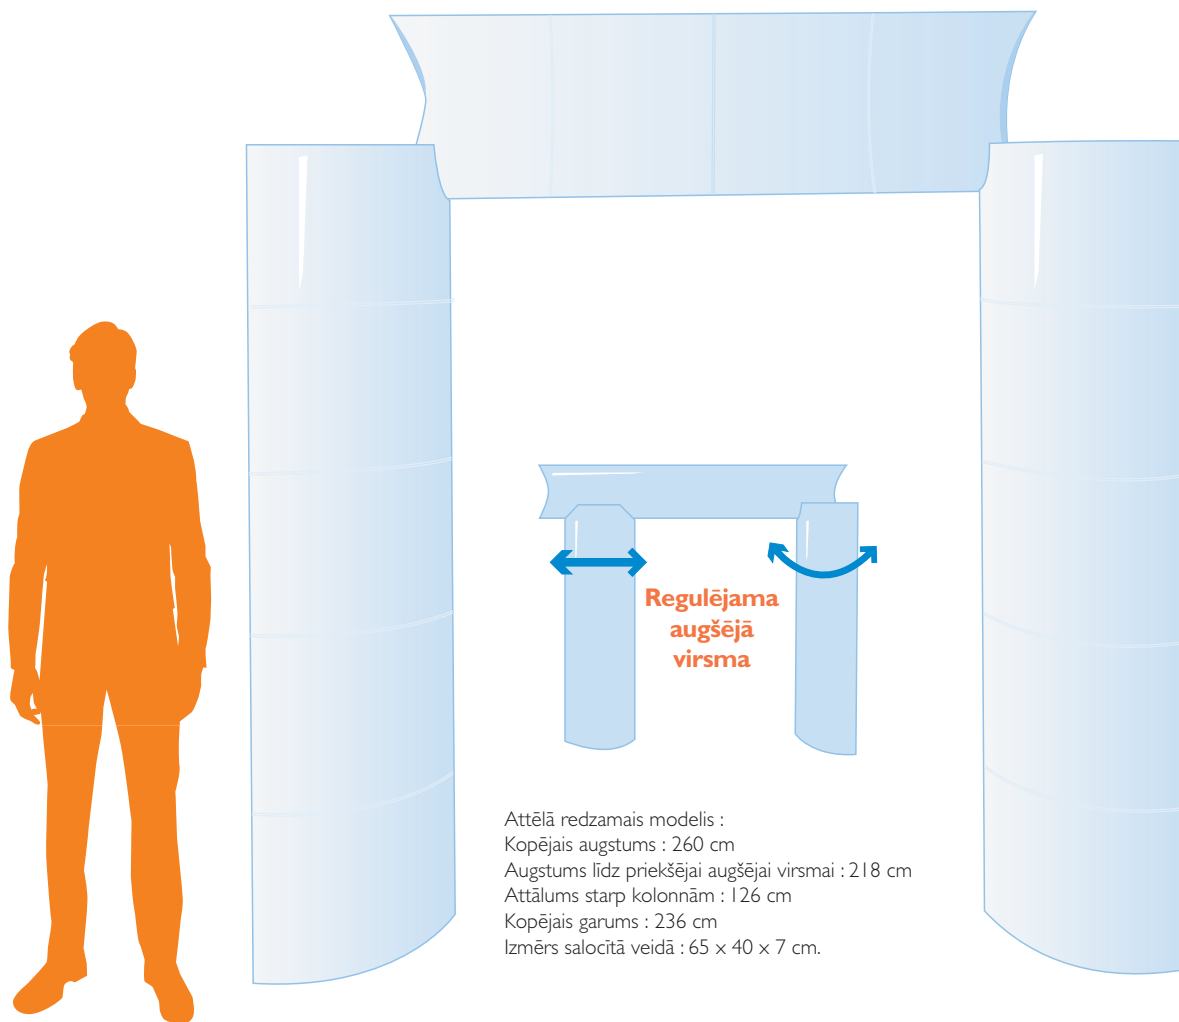

Kiosk

Pieejami šādi izmēri ar regulējamu vai fiksētu augšējo virsmu:
Big LAMà, Big LAMà Plus, Maxi LAMà, Mega LAMà.
2 puses