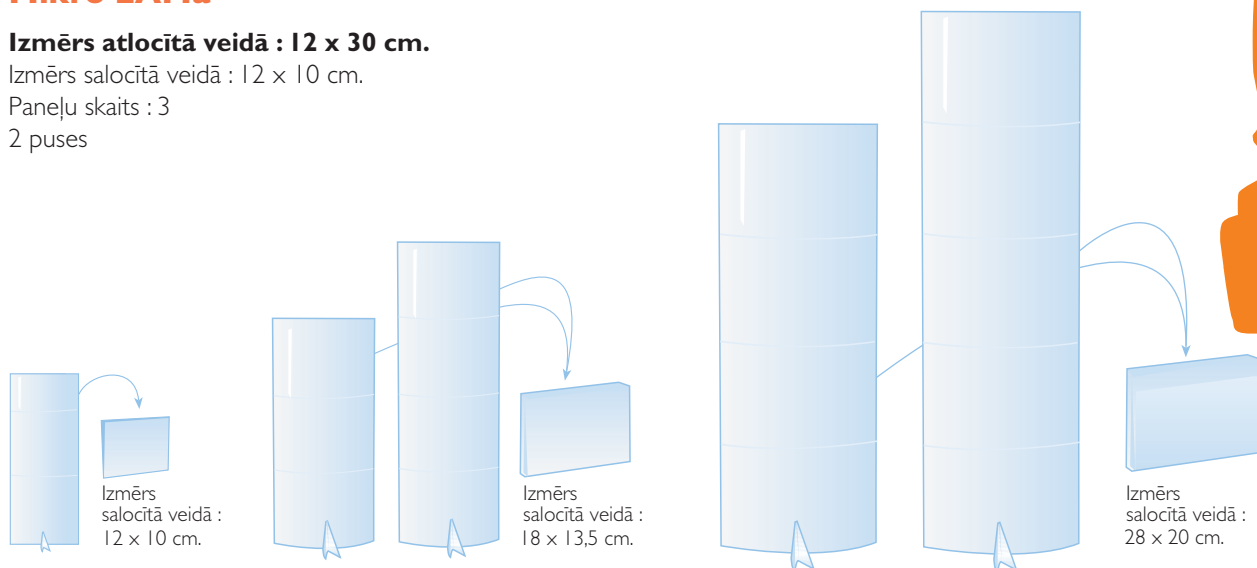

Izmērs salocītā veidā : 18 x 13 cm.

Paneļu skaits : 4

2 puses

Mikro LAMà

Izmērs atlocītā veidā : 12 x 30 cm.

Izmērs salocītā veidā : 12 x 10 cm.

Paneļu skaits : 3

2 puses